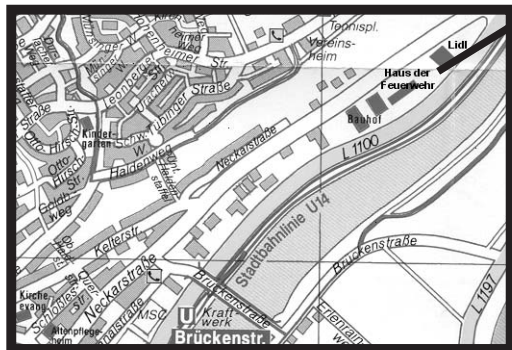

Remseck am Neckar

Haus der Feuerwehr
Aldingen, Neckarstraße 112

von Ludwigsburg
A 81 Ausfahrt ⑮
Ludwigsburg-Süd
Richtung Ludwigsburg/Waiblingen
in Ludwigsburg (Unterführung - oben bleiben)
rechts Richtung Stuttgart (B 27) kurz danach
sofort links Richtung Aldingen

von Kornwestheim
A 81 Ausfahrt ⑰
Stuttgart-Zuffenhausen
B 10 Richtung Stuttgart, abweisen
B 27 Richtung Ludwigsburg/Kornwestheim
Ausfahrt Kornwestheim-Nord,
Richtung Remseck

von Ludwigsburg
A 81 Ausfahrt ⑮
Ludwigsburg-Süd
Richtung Ludwigsburg/Waiblingen
(in Ludwigsburg durch
Unterführung B 27 Richtung Waiblingen)

von Marbach
A 81 Ausfahrt ⑭
Pleidelsheim
Richtung Marbach

von Ludwigsburg-
Poppenweiler

von Affalterbach

Pattonville

Neckargröningen

Aldingen

Neckarrems

von Winnenden,
Schwaikheim